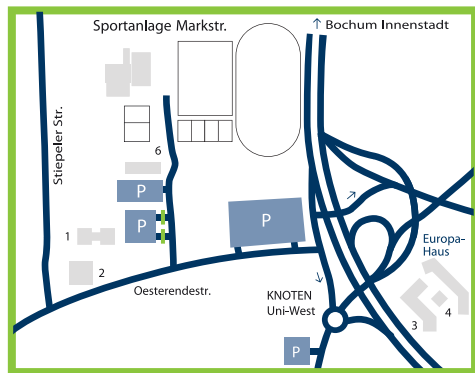

LAGEPLAN

- 1 Uni-Hochhaus West Stiepelstr.
- 2 Haus der Freunde der RUB
- 3 Haus der Nationen
- 4 Euro-Eck
- 5 Gästehaus auf der Papenburg
- 6 Sportgebäude

- Straßen
- Fußwege
- kontrollierte Zufahrt
- ⓘ Info Punkte
- I-Tafel
- ♿ Behinderten Fahrstühle

- H.. Hörsaalbereich der Gebäude
- ZKF Zentrum Klinische Forschung
- HZO Hörsaalzentrum Ost
- UB Universitätsbibliothek
- UV Universitätsverwaltung
- RZ Rechenzentrum
- SH Studierendenhaus
- MZ Musikalisches Zentrum
- IAN, IBN Versuchshallen und Werkstätten
- ICN, IDN Sonderversuchshallen
- SVH Sonderversuchshallen
- CASPO Campussportanlage
- FNO Gebäude Forum Nord Ost
- KITAG Kindertagesstätte
- VC Vita Campus
- TZR Technologiezentrum Ruhr
- TUZ Tutoriumszentrum
- MSSA Mittelspannungsschaltanlage

Stand: August 2010