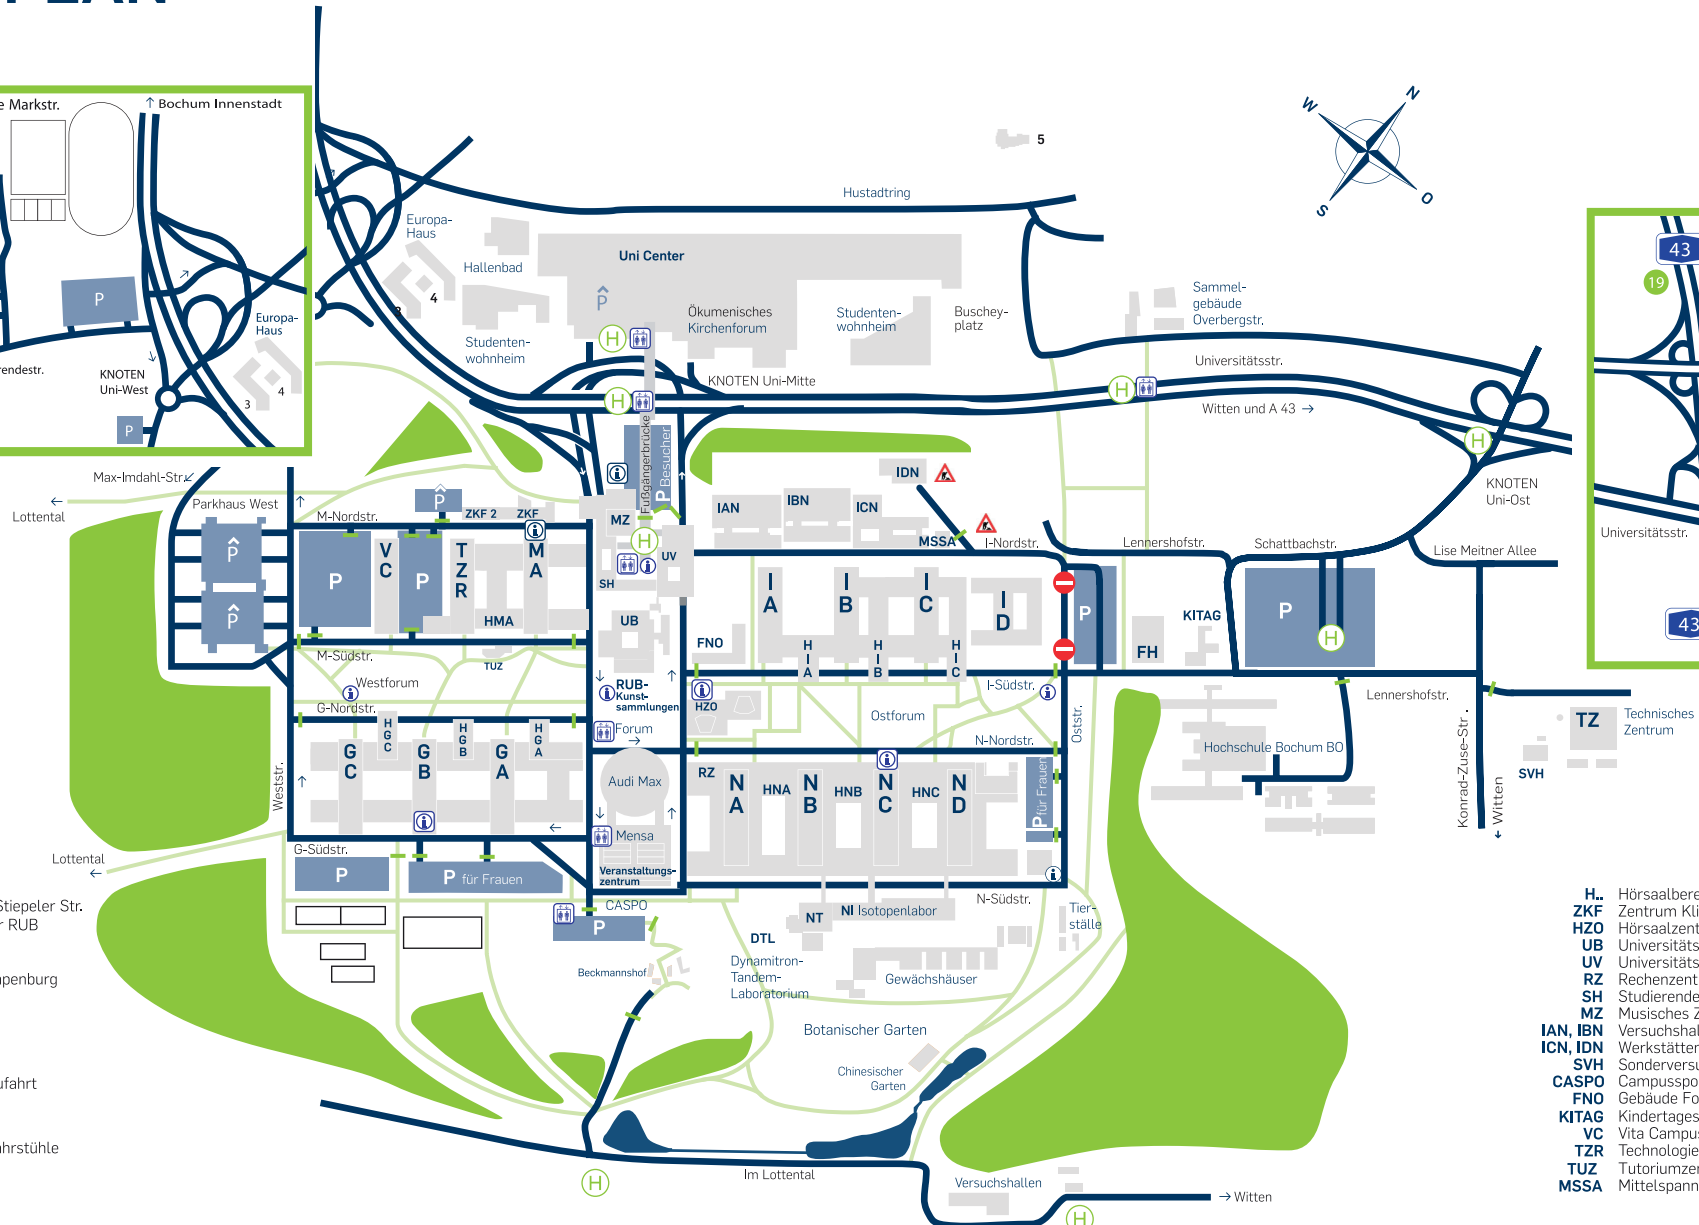

LAGEPLAN

- 1 Uni-Hochhaus West Stiepelstr.
- 2 Haus der Freunde der RUB
- 3 Haus der Nationen
- 4 Euro-Eck
- 5 Gästehaus auf der Papenburg
- 6 Sportgebäude

- Straßen
- Fußwege
- kontrollierte Zufahrt
- ⓘ Info Punkte
- I-Tafel
- ♿ Behinderten Fahrstühle

- H.. Hörsaalbereich der Gebäude
- ZKF Zentrum Klinische Forschung
- HZO Hörsaalzentrum Ost
- UB Universitätsbibliothek
- UV Universitätsverwaltung
- RZ Rechenzentrum
- SH Studierendenhaus
- MZ Musikalisches Zentrum
- IAN, IBN Versuchshallen und Werkstätten
- ICN, IDN Sonderversuchshallen
- SVH Sonderversuchshallen
- CASPO Campussportanlage
- FNO Gebäude Forum Nord Ost
- KITAG Kindertagesstätte
- VC Vita Campus
- TZR Technologiezentrum Ruhr
- TUZ Tutoriumszentrum
- MSSA Mittelspannungsschaltanlage

Stand: August 2010